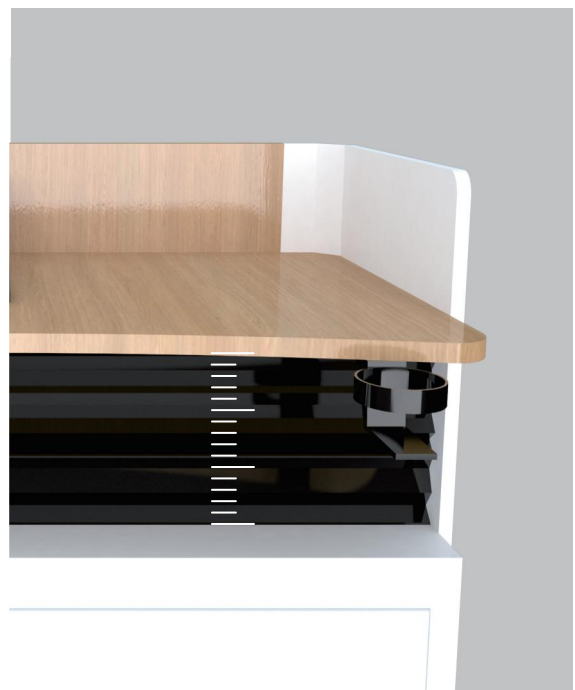

● 多媒体设备

● 空调/新风

● 门/窗磁

三合一功能

Ai智慧讲台可根据系统设定老师身高及使用习惯上课自动调节台面高度。

实现三种形式应用合一的功能：

- 开会时，升到更高它是一张演讲台
- 上课时，升到合适的高度它是一张授课台
- 托管课时，降到合适的高度它是一张办公桌

实现高效便捷的一体化应用。

演讲模式

授课模式

办公模式

自动调节讲台显示器角度

Ai智慧讲台可根据系统设定老师身高及使用习惯，上课自动调节讲台智慧云终端显示角度。

符合人体工程学设计

A

遇阻即停