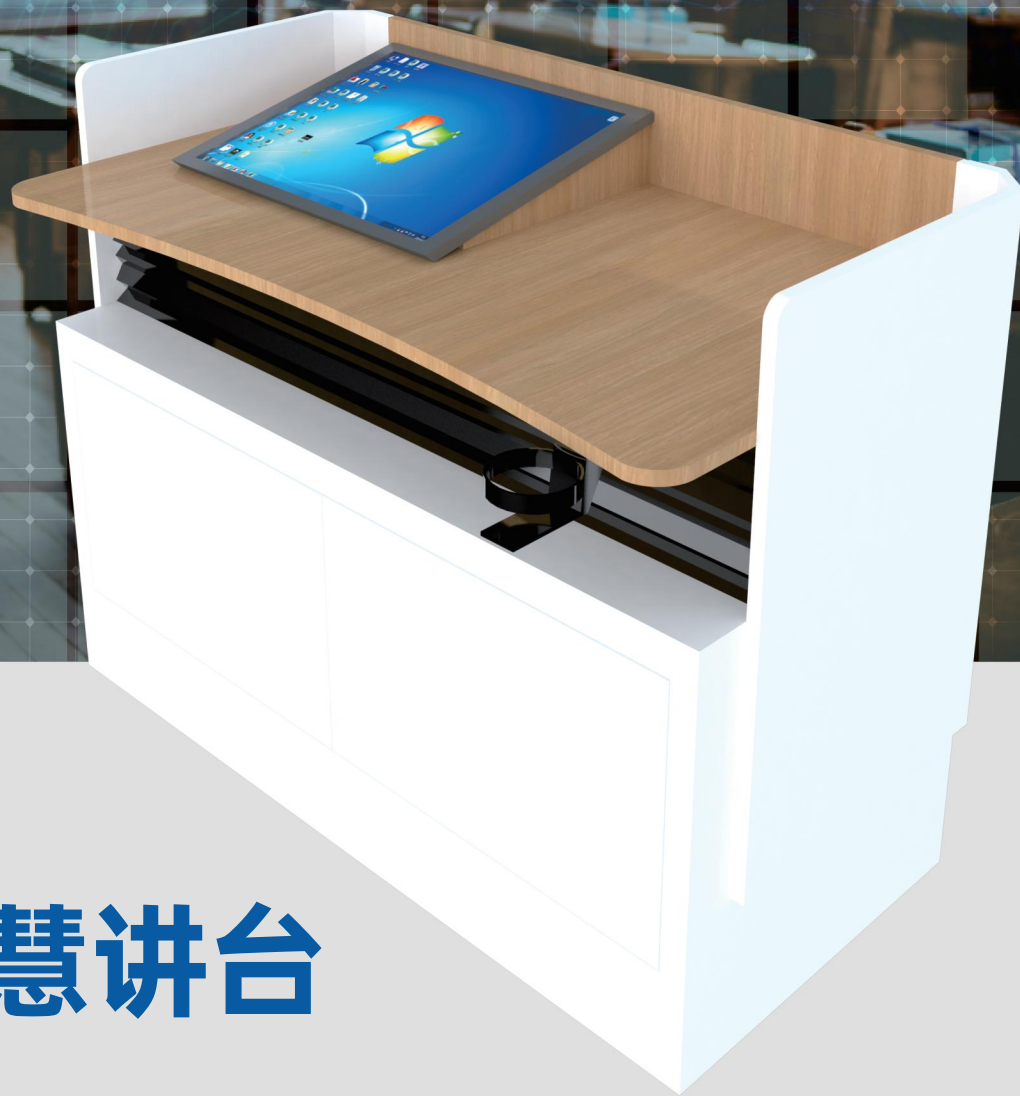

I 英佳®
Incast

英佳 AI智慧讲台

- → 匠心设计
- → 智慧物联
- → 大小屏互动

智能

便捷

兼容

舒适

英佳科技集团

企业代码: 167825